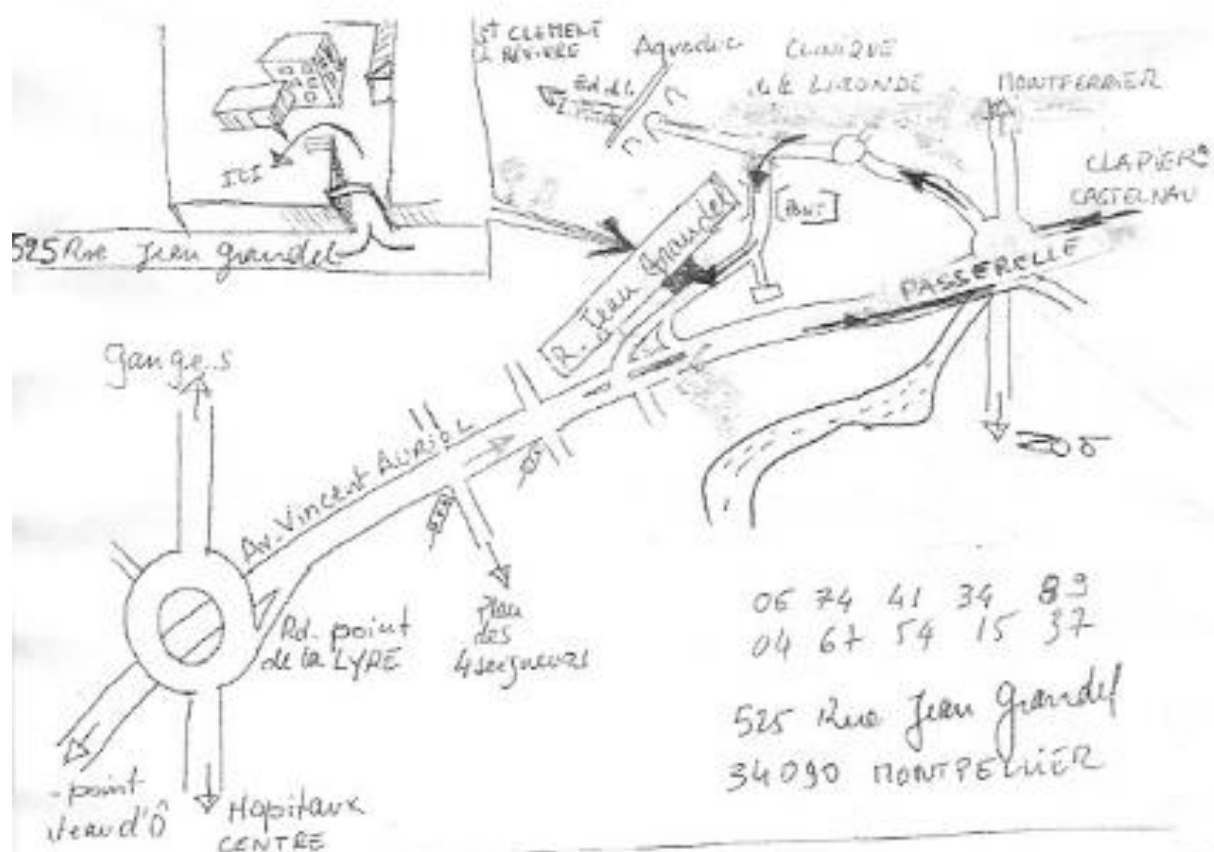

PLAN D'ACCES

Chez Isabelle Torreglosa  
525 rue Jean Grandel  
Montpellier

Tel : 06 74 41 34 89 - 04 67 54 15 37

**Lien plan et vue mixte pages jaunes :**

<http://www.pagesjaunes.fr/pagesblanches/pfFicheDetaileePart.jsf?idParution=046754153700000000C0002&idInscription=0&autresCoords=false&grandeCarte=true&itineraire=false#null>