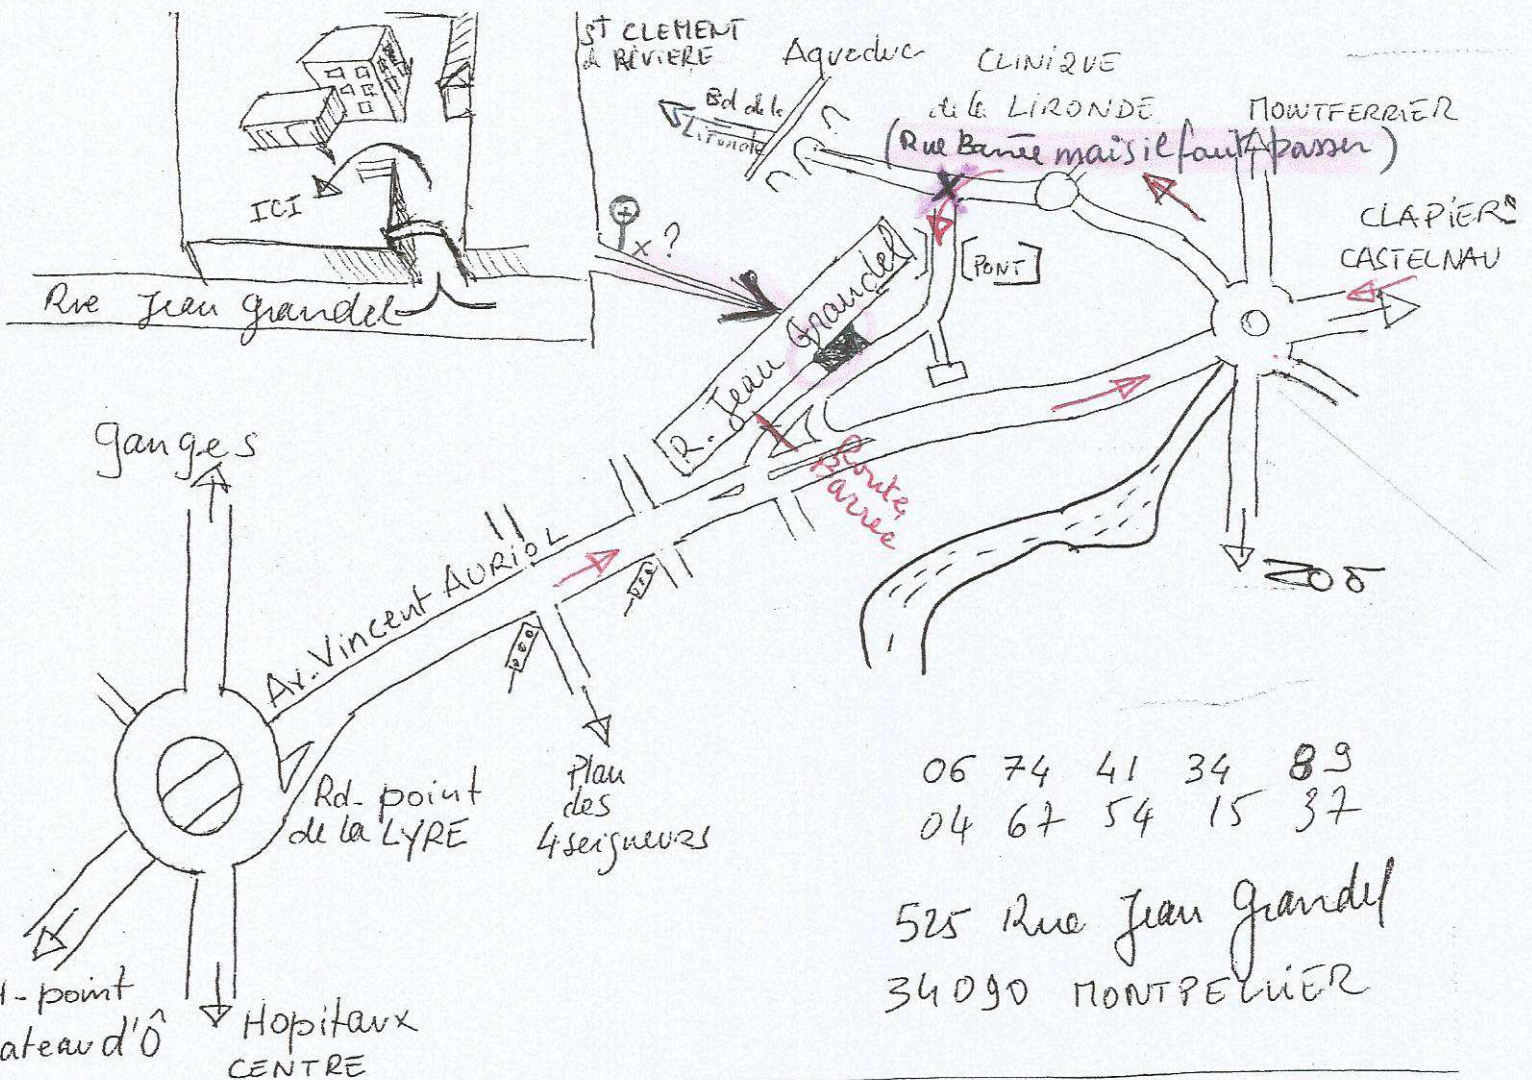

PLAN D'ACCES

Chez Isabelle Torreglosa
525 rue Jean Grandel
Montpellier

Tél : 06 74 41 34 89 – 04 67 54 15 37

Plan d'accès pendant les travaux de la D 65, ci-dessous :

Lien plan et vue mixte pages jaunes :

<http://www.pagesjaunes.fr/pagesblanches/pfFicheDetailleePart.jsf?idParution=046754153700000000C0002&idInscription=0&autresCoords=false&grandeCarte=true&itineraire=false#null>